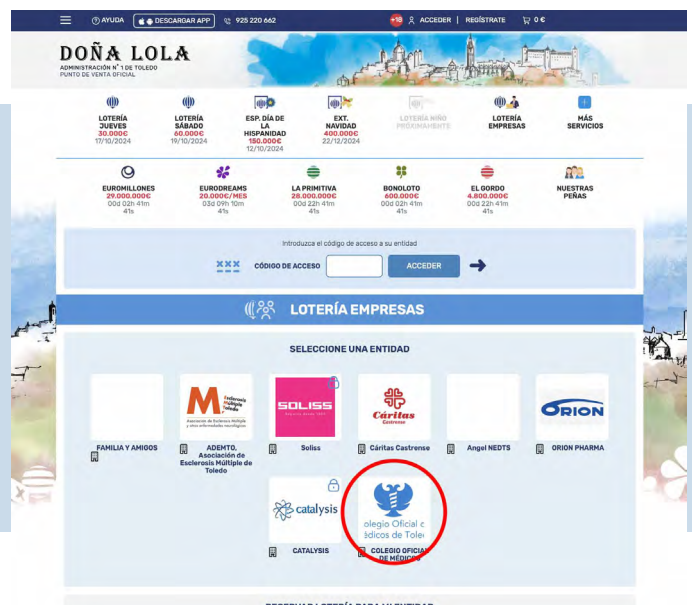

# Compra on-line Lotería de Navidad COMT 2024 Adm. Lotería nº 1 (Doña Lola)- Toledo

<https://www.xn--loteriadoalola-ynb.com/loteria-para-empresas.php>

**1. Acceso a la web de la Administración de Lotería (con el Qr o enlace indicados)**

**2. Pincha en el logo del Colegio de Médicos**

**3. Acceso al panel de compra**